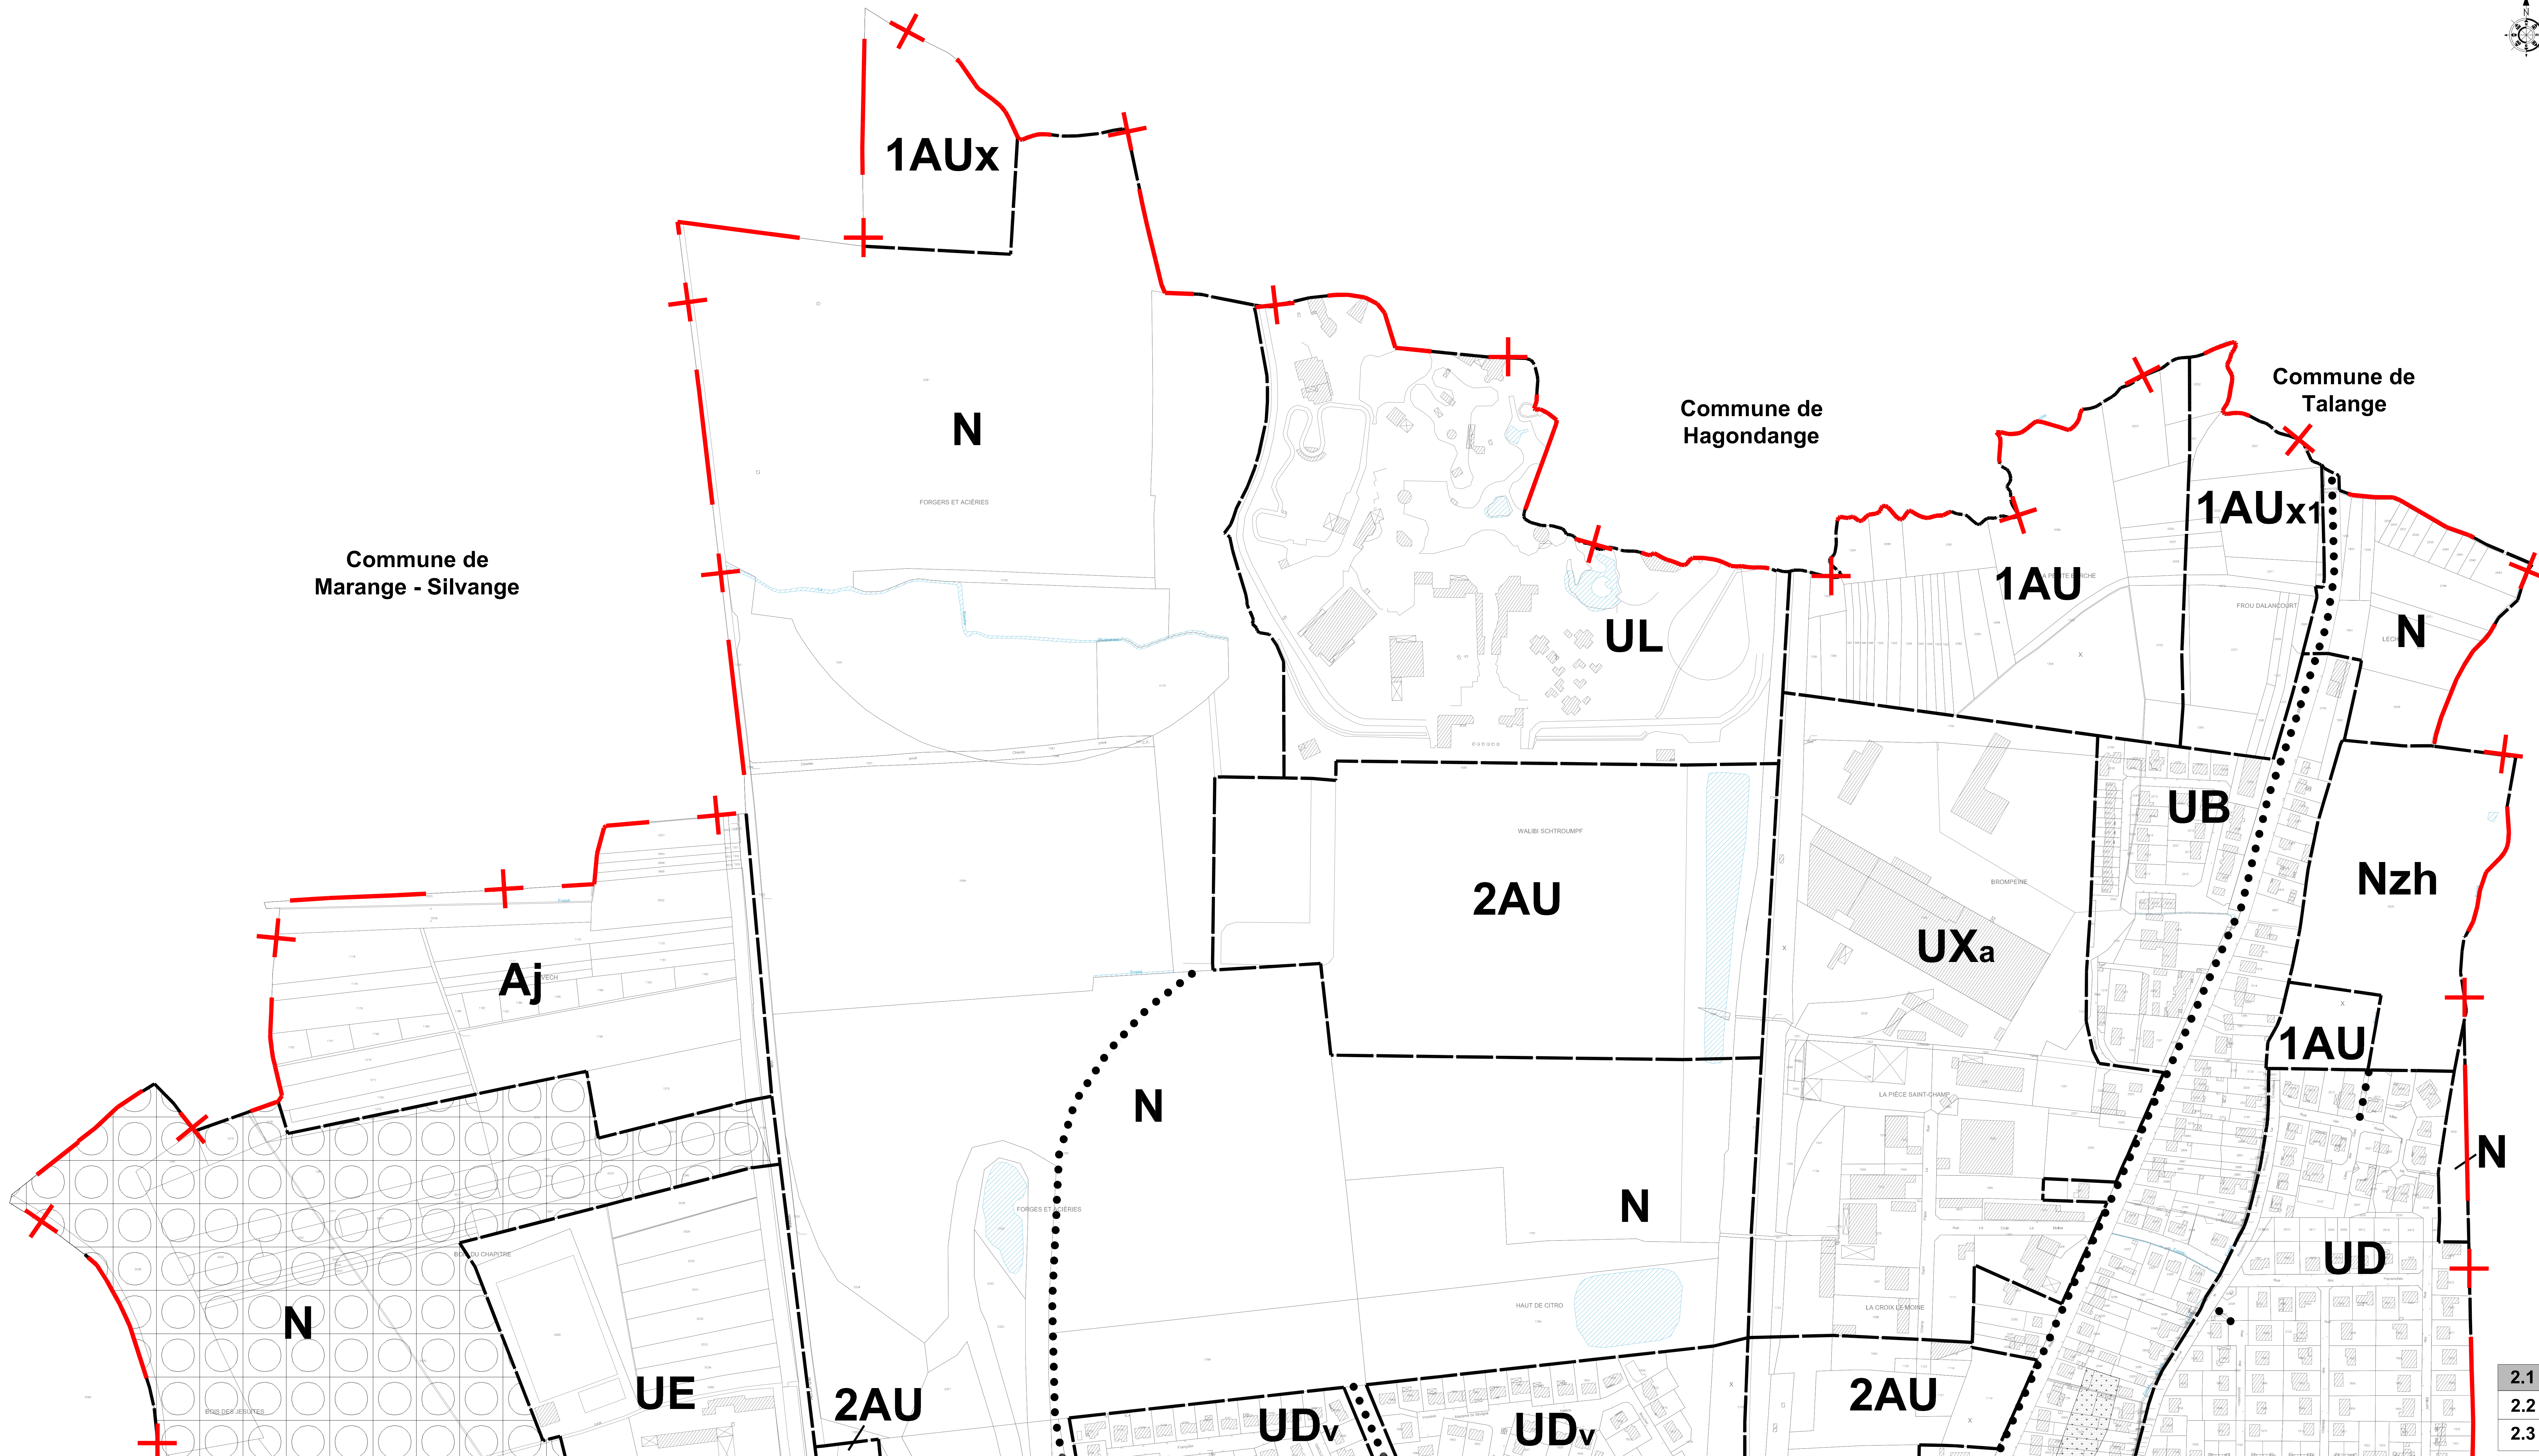

COMMUNE DE MAIZIERES-LES-METZ PLAN LOCAL D'URBANISME

2- PLAN DE ZONAGE Planche 1

Echelle 1/2000

2.1
2.2
2.3

PLU approuvé le : 18 / 02 / 2013

Révisé le :	Modifié le :	Mis à jour le :
	30 / 01 / 2015	

Source : fond cadastral

Légende :

- Découpage en zone avec indication du type de zone
- Espaces Boisés Classés
- Cheminement piétonnier et/ou cyclable à conserver
- Jardins cultivés à préserver
- Limite communale

Pour information :

2.1
2.2
2.3